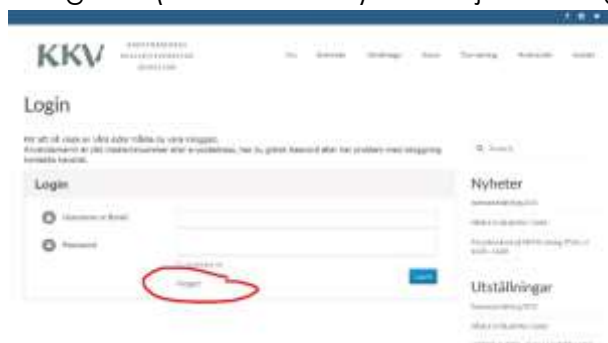

Hej kära medlemmar!

Nu är det slutet på maj och hög tid för ett nytt medlemsbrev med lite information och påminnelser om både stort och smått.

Soliga hälsningar

Kristin Jonsson

GEMENSAMMA INSATSER

Nu är den nya whiteboardtavlan inköpt och uppsatt i entréhallen! Där skrivs det upp arbetsuppgifter, stora och små, som vem som helst sedan kan utföra. Känner du att du inte kan utföra en uppgift själv kanske du kan ta hjälp av någon kompis och utföra det gemensamt. Efter du utfört en uppgift suddar du ut den från tavlan.

SEMESTERTIDER

I dagsläget är följande semestertider planerade.

Marianne 28/5 – 4/6.

Mikael 25/6-8/7

Jan 16/7-5/8

CINDY 16

Vi vill bara meddela både allergiker och husdjursägare att det är tillåtet med husdjur i rummet Cindy 16.

INLOGGNING TILL HEMSIDAN

Mycket information som protokoll, nyheter m.m. läggs nu upp hemsidan under rubriken "Medlemsinfo" på hemsidan. För att komma åt den informationen krävs att du är medlem och loggar in. Ditt användarnamn är ditt medlemsnummer eller e-postadress.

Har du glömt ditt lösenord till hemsidan? Gå till inloggningsidan och tryck på "Forget?" (se bild nedan) och följ anvisningarna för att välja ett nytt lösenord.

Skulle detta inte fungera kontakta kansliet så hjälper vi till att lösa det.